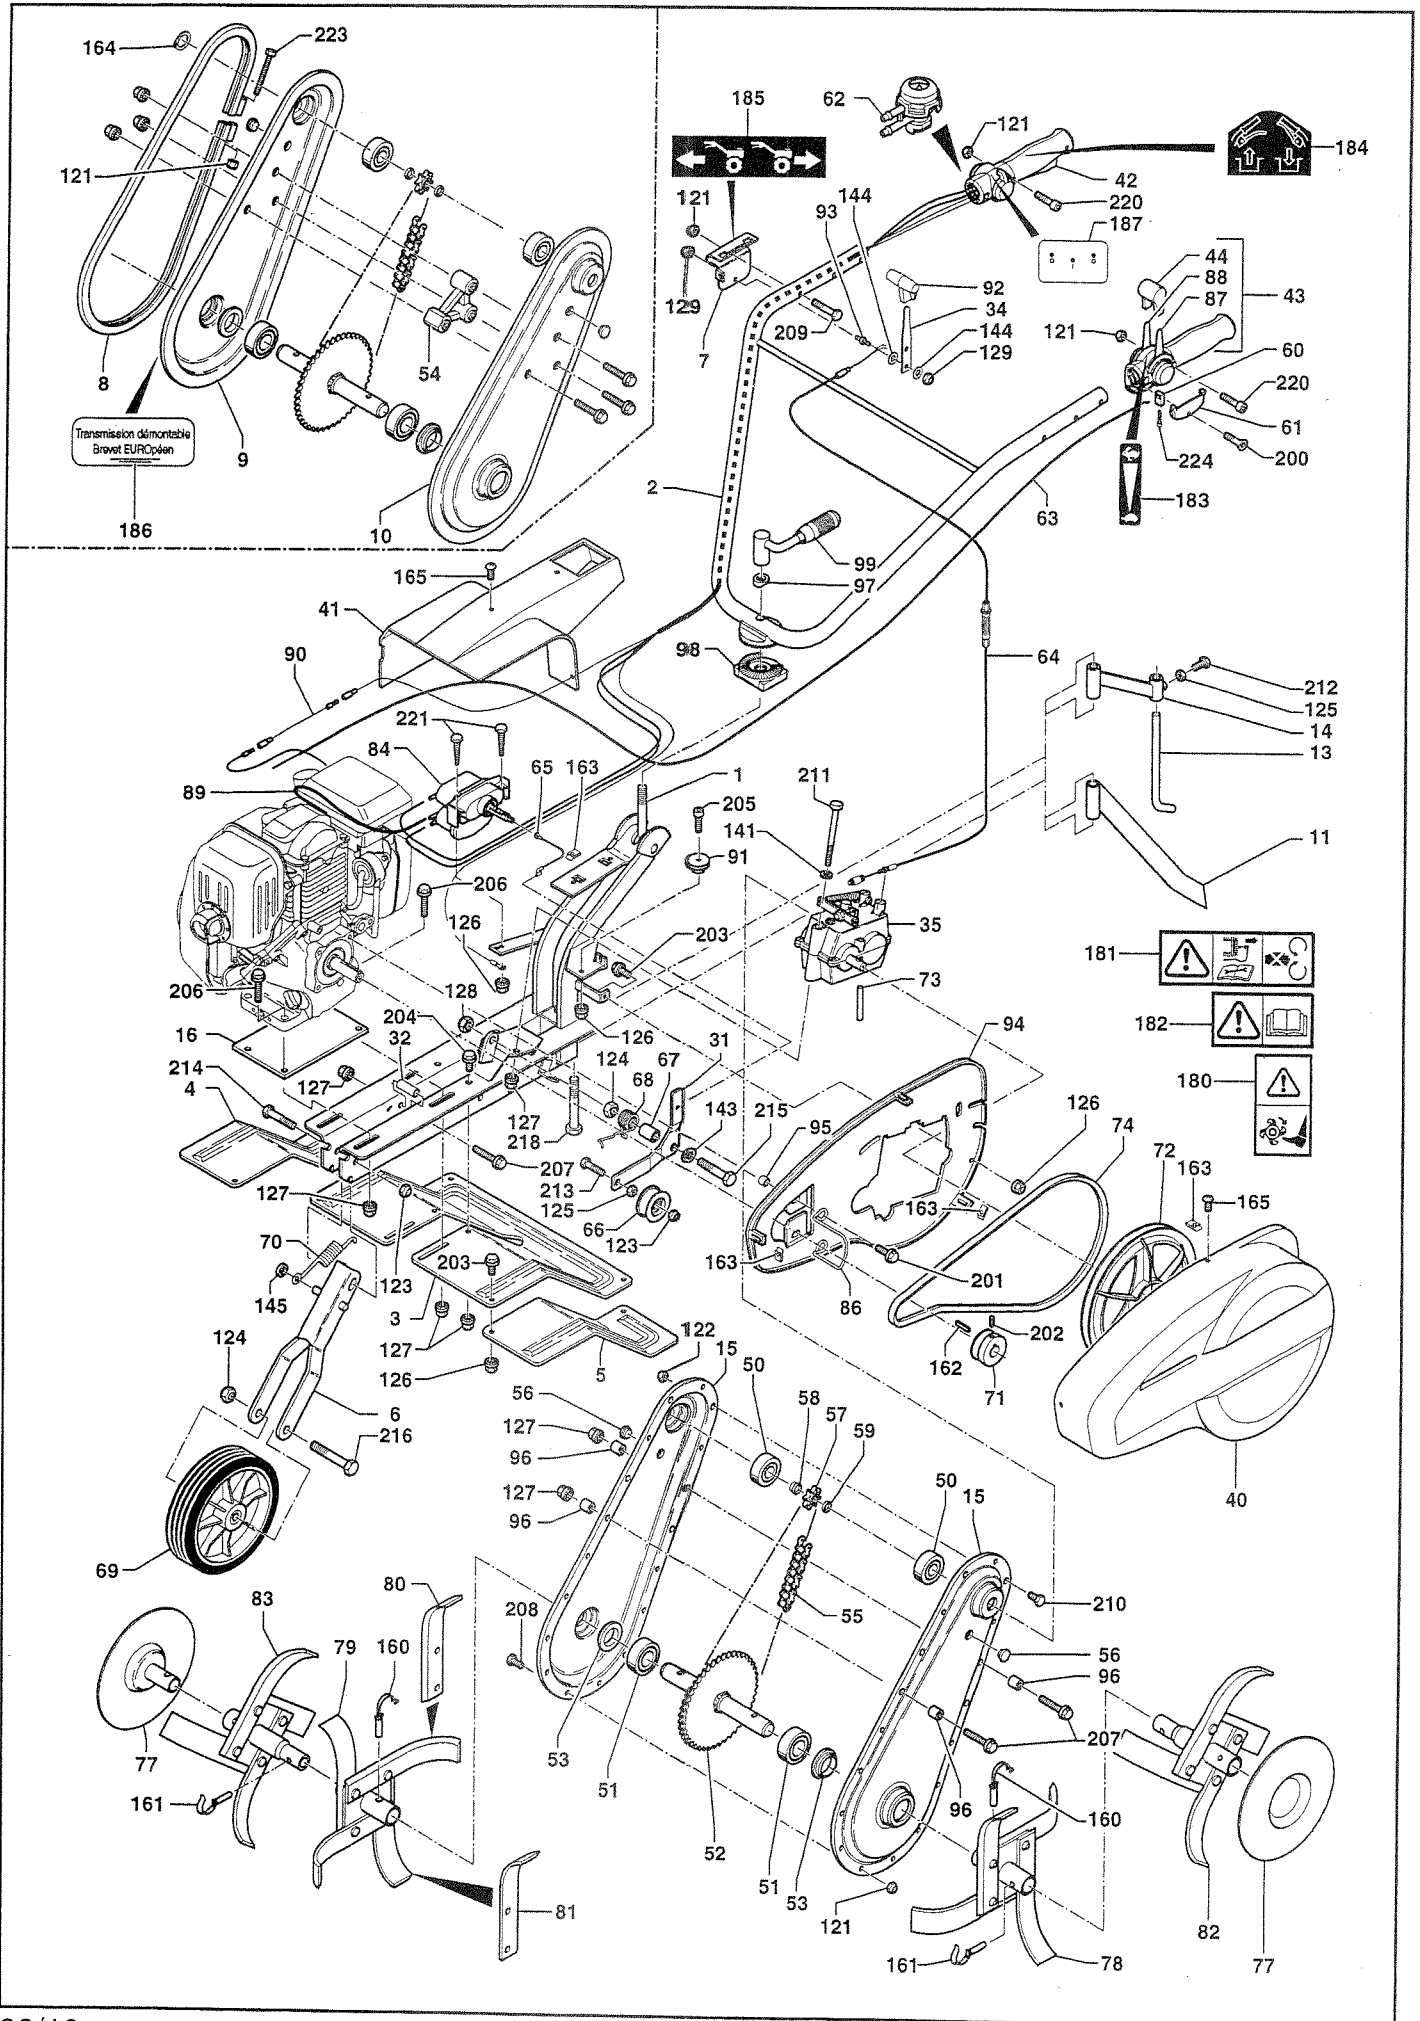

ST 2451RP / ST 2152RP / ST 2650RP

ST 2660 RP

Pièces de rechange Spare parts list

STAUB FRANCE
l'Orserie
44840 LES SORINIÈRES
☎ 02 40 80 32 00 Fax 02 40 80 32 01

Rep N°	Ref.	Rq Rk	Désignation	Description	Qté - Qty		
					ST2451RP	ST2152RP	ST2650RP
	57722500 11302500		Carter complet à jonc Bleu Carter complet boulonné	Complete casing, flanged Blue Complete casing, bolt-together			
1	21522101		Châssis Gris 627	Chassis Grey 627	1	1	1
2	21522103		Guidon Gris métal	Handlebars Grey metal	1	1	1
3	57103007		Tôle protection centrale Gris 627	Gear protective cover Grey 627	1	1	1
4	57103008		Extension droite Gris 627	R.H.S guard extension Grey 627	1	1	1
5	57103009		Extension gauche Gris 627	L.H.S guard extension Grey 627	1	1	1
6	12601005		Supp roue transport Noir	Front wheel bracket	1	1	1
7	57720105		Tôle levier vitesse droite	Gear lever cover, RHS	1	1	1
8	12711034		Jonc Bleu	Flange Blue	1	1	
9	11301130		Joue carter eco droite	Transmission housing, RHS	1	1	
10	11301131		Joue carter eco gauche	Transmission housing, LHS	1	1	
11	12611011		Éperon	Key	1	1	
13	12611013		Tige de béquille	Prop leg			1
14	12611014		Corps de béquille	Prop body			1
15	11302130		Joue carter boulonné	Transmission housing			2
16	26501112		Réhausse moteur Robin	Raising panel Robin			1
31	11701140		Levier embrayage	Clutch lever	1	1	1
32	11301145		Entretoise châssis	Spacer	1	1	1
34	25111008		Manette de vitesse	Gear lever	1	1	1
35	57720996		Réducteur Mar mécanique	Reversing gearbox	1	1	1
40	14243		Capot courroie Bleu	Belt cowl Blue	1	1	1
41	14239		Capot mancheron Bleu	Handle cowl Blue	1	1	1
42	14308		Poignée droite cde pneum. + faisceau Bleu	Right handle - pneumatic and electrical controls (Blue)	1	1	1
43	14309		Poignée gauche cde de gaz Bleu	Left handle - gas control (Blue)	1	1	1
44	14327		Embout manette gaz	Accelerator knob	1	1	1
50	12503		Roulement	Ball-race	2	2	2
51	12542		Roulement	Ball-race	2	2	2
52	15038		Arbre de travail	Blade shaft	1	1	1
53	46097		joint de carter	Joint	2	2	2
54	14088		Entretoise plastique	Spacer	1	1	
55	13292		Chaîne	Chain	1	1	1
56	12793		Bouchon	Grease cap	2	2	2
57	13372		Pignon 8 dts	Cogwheel	1	1	1
58	16032		Entretoise épaulée	Shouldered spacer	1	1	1
59	16031		Entretoise carter	Spacer	1	1	1
60	14313		Arrêt de gaine manette de gaz	Gas lever sleeve stop	1	1	1
61	14312		Trappe d'accès manette de gaz	Gas lever access panel	1	1	1
62	14315		Microvanne poignée embrayage	Clutch handle microvalve	1	1	1
63	62764		Câble gaz (GC/B.S. 5,5Hp)	Throttle cable (GC/B.S. 5,5Hp)	1	1	
	13207		Câble gaz (Robin EY 20)	Throttle cable (Robin EY 20)	1	1	1
64	13192		Câble inversion vitesse	Reverse gear cable	1	1	1
65	13206		Câble embrayage	Clutch cable	1	1	1
66	12162		Galet embrayage	Runner	1	1	1
67	16034		Entretoise levier embrayage	Spacer	1	1	1
68	65133b		Ressort embrayage	Spring	1	1	1
69	14090		Roue avant	Front wheel	1	1	1
70	65026		Ressort roue transport	Spring	1	1	1
71	15415		Poulie moteur Mav-Marr arbre Ø19,05	Motor pulley Forward/Reverse gear (Shaft Ø19,05)	1	1	1
	15432		Poulie moteur Mav-Marr arbre Ø20	Motor pulley Forward/Reverse gear (Shaft Ø20)	1	1	1
72	14135		Poulie transmission	Transmission pulley	1	1	1
73	15098		Axe fixation poulie	Pulley shaft	1	1	1
74	13567		Courroie Mav-Marr	Forward drive belt	1	1	1
77	55102		Disque	Disk	2	2	2
78	55201		Étoile départ double 40x4 G	Twin rotating blades 40x4 L	1	1	1
	55098		Étoile départ simple 40x4 G	Simple rotating blades 40x4 L			
79	55200		Étoile départ double 40x4 D	Twin rotating blades 40x4 R	1	1	1
	55097		Étoile départ simple 40x4 D	Simple rotating blades 40x4 R			
80	81907		Couteau gauche	Blade, LH			
81	81906		Couteau droit	Blade, RH			
82	55150		Étoile addit. dém. gauche	Additional blade assembly, LH			
83	55103		Étoile addit. dém. droite	Additional blade assembly, RH			
84	14314		Vérin double cuve	Control cylinder	1	1	1
86	14989		Guide courroie Mav-Marr	Drive-belt guide Forward/Reverse gear	1	1	1
87	36077		Demi manette gaz gauche	Left half-accelerator level	1	1	1
88	36078		Demi manette gaz droite	Right half-accelerator level	1	1	1
89	14215a		Tube connection moteur GC	Vacuum tube, motor GC	1	1	1
	14320		Tube connection moteur BS 5,5hp	Vacuum tube, motor BS 5,5hp		1	
	14245		Tube connection moteur Robin	Vacuum tube, motor Robin			1
90	13235		Fil arrêt moteur BS 5,5Hp	Engine cut-of wire (BS 5,5Hp)		1	
	13213		Fil arrêt moteur GC	Engine cut-of wire (GC)	1		
	13212		Fil arrêt moteur Robin	Engine cut-of wire (Robin)			1