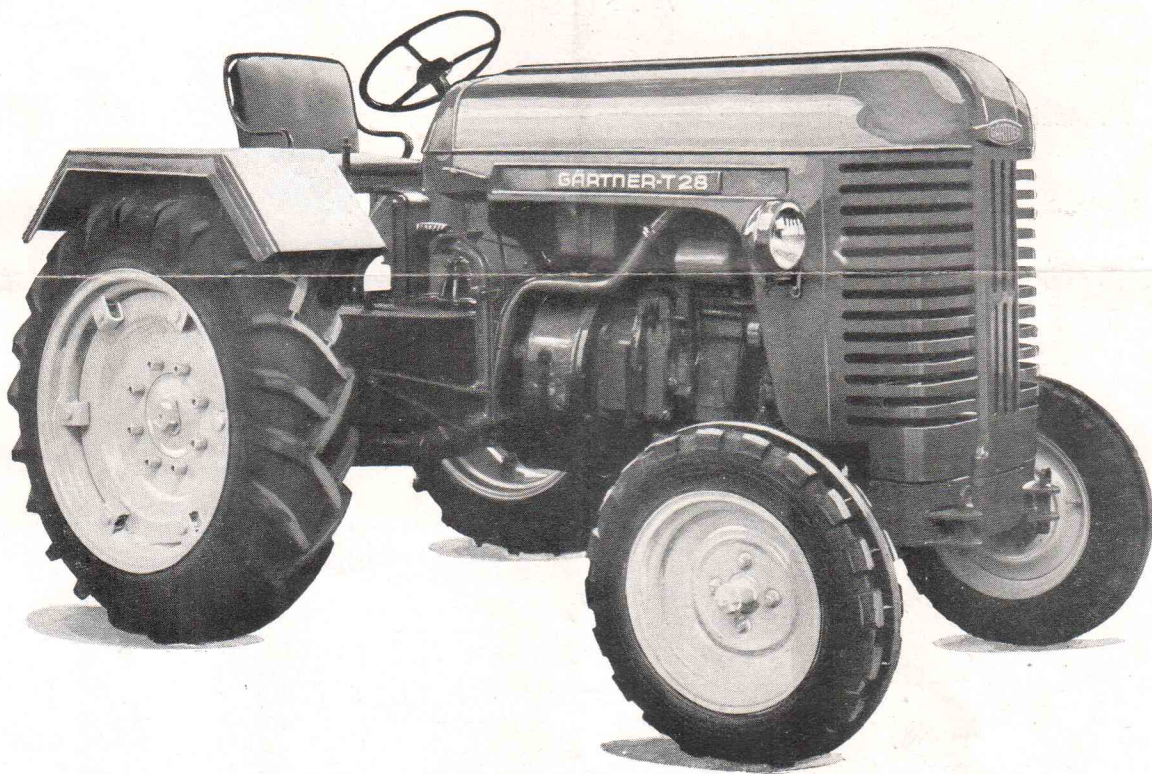

TRACTEUR DIESEL

GÄRTNER

32 cv - 28 cv

Motorisez vos fermes

Tous vos travaux et toute l'année avec

GÄRTNER

AGENTS DEMANDES - REGIONS ENCORE LIBRES.