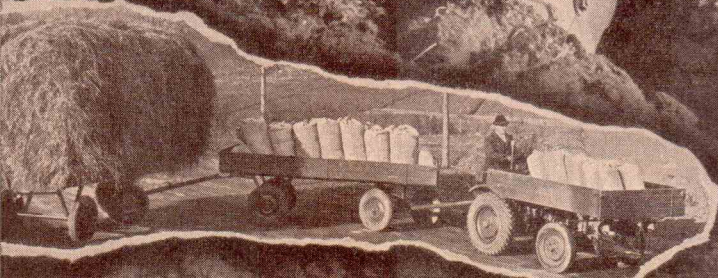

Bequemer und mit größerem Nutzen arbeitendieser alte Wunsch ist erfüllt!

Der neue **Gutbrod Fatmax** motorisiert die Bauernarbeit!

Mähen

Säen

Säufeln

Drillen

Schälen

Eggen

Pflanz-
löcher

Kultivieren

Pflügen

und . . .
Transportieren

Gutbrod Farmax

DER ALLESSCHAFFER DES KLEINBAUERN
VON DER FELDBESTELLUNG BIS ZUR ERNTE

DER SPARSAMSTE KLEINSCHLEPPER
DIE LEICHTESTE UND VIELSEITIGSTE
VIERRAD-ACKERBAUMASCHINE

WAS SIE SCHON LANGE WOLLEN:

Lastenfahrzeug, Schlepper, Motor-
mäher, Motorpflug, Motoregge, Mo-
torhacke, Motorheuwender, Kraft-
zentrale, Geräteantrieb in einem —
das und noch mehr ist der neu-
artige, zweckvolle FARMAX.

Wer ihn arbeiten sah,
wird sich für diesen
FARMAX entscheiden.
Der unerreicht preis-
werte GUTBROD-2 to-
Ackerwagen mit Auf-
sattelvorrichtung, Hand-, Fall- und Auflauf-
bremse (s. Bild) ergänzt ihn vortrefflich.