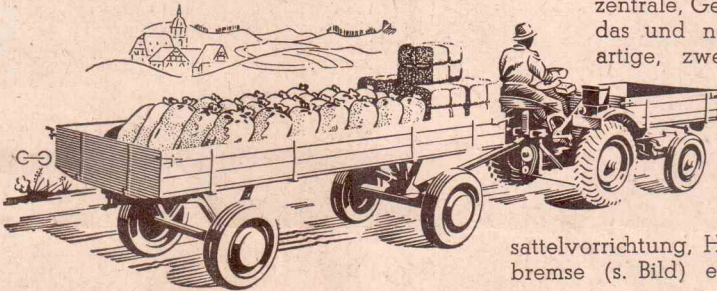

Bequemer und mit größerem Nutzen arbeitendieser alte Wunsch ist erfüllt!

Der neue **Gutbrod Fatmax** motorisiert die Bauernarbeit!

Mähen

Säen

Säufeln

Drillen

Schälen

Eggen

Pflanz-
löcher

Kultivieren

Pflügen

und . . .
Transportieren

Gutbrod Farmax

DER ALLESSCHAFFER DES KLEINBAUERN
VON DER FELDBESTELLUNG BIS ZUR ERNTE

DER SPARSAMSTE KLEINSCHLEPPER
DIE LEICHTESTE UND VIELSEITIGSTE
VIERRAD-ACKERBAUMASCHINE

WAS SIE SCHON LANGE WOLLEN:

Lastenfahrzeug, Schlepper, Motor-
mäher, Motorpflug, Motoregge, Mo-
torhacke, Motorheuwender, Kraft-
zentrale, Geräteantrieb in einem —
das und noch mehr ist der neu-
artige, zweckvolle FARMAX.

Wer ihn arbeiten sah,
wird sich für diesen
FARMAX entscheiden.
Der unerreicht preis-
werte GUTBROD-2 to-
Ackerwagen mit Auf-
sattelvorrichtung, Hand-, Fall- und Auflauf-
bremse (s. Bild) ergänzt ihn vortrefflich.