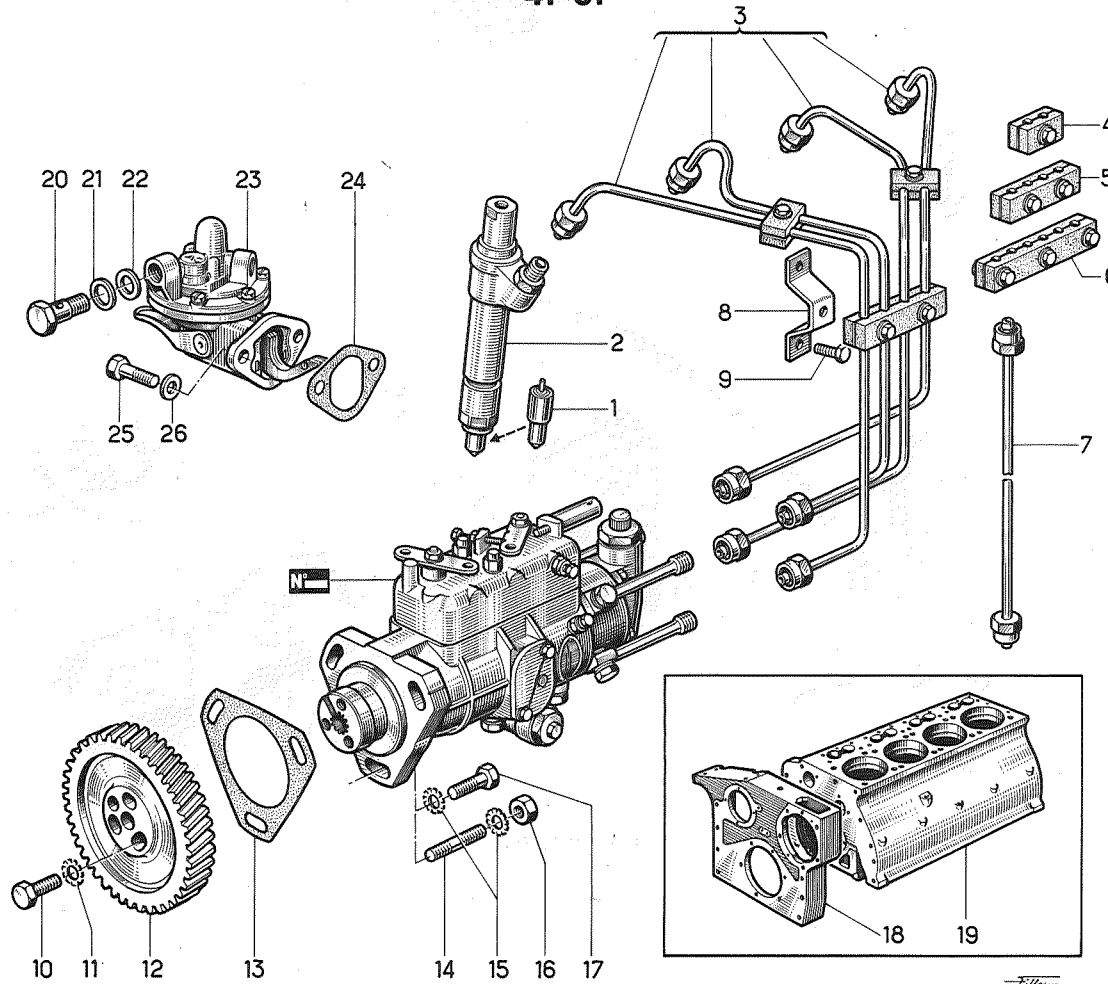

INJECTION PUMP

EINFULLPUMPE

BOMBA DE INYECCION

POMPA D'INIEZIONE

D.P.A. ROTO-DIESEL
4r 6r

Repère	Nombre de pièces		Références
	4r	6r	
1	4	6	14 00096
2	4	6	LP 1599
3	1		LP 1447
3		1	LP 1849
4	2	3	LP 506
5	1		LP 507
6		1	LP 508
7	4		LP 1465
7		6	LP 1873
8	1	1	42519
9	1	1	9 92052
10	3	3	14 00127
11	3	3	9 88330
12	1	1	42624
13	1	1	48264
14	3	3	9 00090
15	3	3	9 88331
16	3	3	9 75021
17	3	3	9 92098
18	1	1	48085
19	1		LP 1455
19		1	LP 1859
20	2	2	48325
21	2	2	11 00007
22	2	2	11 80014
23	1	1	14 00039
24	2	2	48146
25	2	2	9 92098
26	2	2	9 00050

Repère	Nombre de pièces				Références
	2r	3r	4r	6r	
1	1				48552
1		1			48553
1			1		48206
1				1	48204
2	1	1	1		14 00129
2				1	14 00089
3			1	1	14 00079
4	1	1	1	1	48408
5	1	1	1	1	48267
6	2	2	2	2	11 80200
7	1	1	1	1	14 00080
8	2	2	2	2	48266
9	2	2	2	2	48265
10	2	2	2	2	8 90704
11	1	1	1	1	8 00039
12	1	1	1		43236
12				1	43237
13	1	1	1	1	9 88339
14	1	1	1	1	48268
15	2	2	2	2	9 92102
16	2	2	2	2	9 88331
17	2	2	2	2	9 75021
18	1	1	1	1	15 00269
19	1	1	1	1	13 00040
20	1	1	1	1	13 00041
21	2	2	2	2	15 72401
22	2	2	2	2	15 00262
23	2	2	2	2	11 00010
24	2	2	2	2	11 80330
25	1	1	1	1	13 72151
26	2	2	2	2	9 88250
27	2	2	2	2	9 92122

ERRATUM
 Rep. 2 Thermostart 12 volts
 2 r-3 r- lire 14-00210
 4 r- lire 14-00129
 6 r- lire 14-00089
 Rep. 3 utilisation en 24 volts
 Ajouter aux appareils ci dessus
 une résistance 12 v. en série
 15-00480